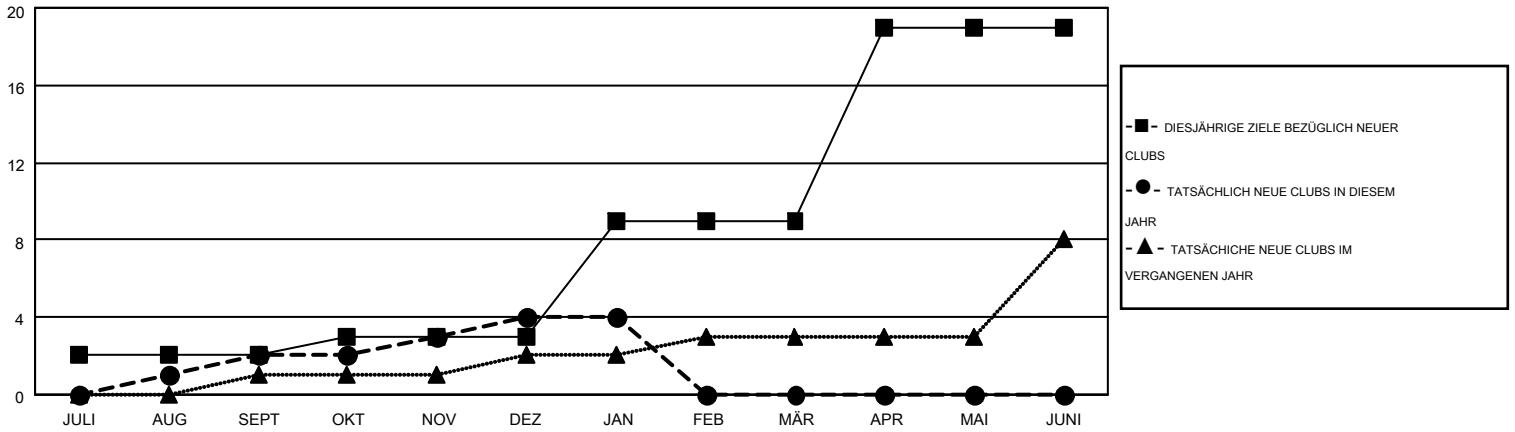

MONTHLY MEMBERSHIP PROGRESS REPORT

Results as of: 1/31/2016

Multiple District 111

LOCATION: GERMANY

GMT: CARL ROBERT RETTBY

GMT KONST. GEB.: 4

Clubs					Pro Mitglied				
ERGEBNISSE FÜR 2015-2016					ERGEBNISSE FÜR 2015-2016				
QUARTAL	ZIEL NEUE CLUBS	NEUE CLUBS	AUFGELÖSTE CLUBS	NETTO-GEWINN/-VERLUST	QUARTAL	ZIEL NEUE MITGLIEDER	HINZUGEFÜGTE GRÜNDUNGS- UND NEUE MITGLIEDER	AUSGESCHIEDENE MITGLIEDER	NETTO-GEWINN/-VERLUST
JULI/AUG/SEPT	2	2	0	2	JULI/AUG/SEPT	50	443	480	-37
OKT/NOV/DEZ	1	2	0	2	OKT/NOV/DEZ	53	501	387	114
JAN/FEB/MÄR	6	0	0	0	JAN/FEB/MÄR	210	186	238	-52
APR/MAI/JUNI	10	0	0	0	APR/MAI/JUNI	288	0	0	0

ZIELE UND TATSÄCHLICHE NEUE CLUBS KUMULATIV

ZIELE UND TATSÄCHLICHE MITGLIEDER KUMULATIV

ABGEMELDETE CLUBS: 0	662 VON 1549 CLUBS HABEN 1 ODER MEHR NEUE MITGLIEDER AUFGENOMMEN	<u>GESCHLECHTERVERTEILUNG</u>	
<u>AUSGETRETENE MITGLIEDER</u>		MANN	44,094 (84.59%)
VERSTORBEN	303	FRAU	8,035 (15.41%)
CLUB AUFGELÖST	5	KLICKEN SIE HIER FÜR ANGABEN ZUM ZUSTAND DES CLUBS	
ANDERE	797		
GESAMT	1,105		
		HAUSHALTSVORSTAND	307
		NICHT-FAMILIENVORSTAND	307