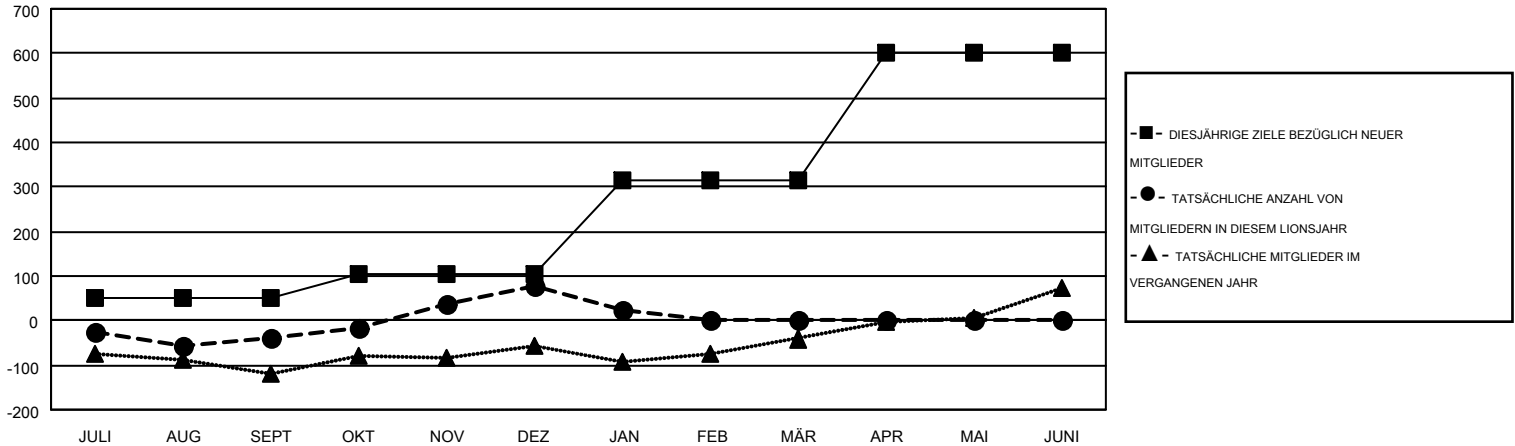

MONTHLY MEMBERSHIP PROGRESS REPORT

Results as of: 1/31/2016

Multiple District 111

LOCATION: GERMANY

GMT: CARL ROBERT RETTBY

GMT KONST. GEB.: 4

Clubs					Pro Mitglied				
ERGEBNISSE FÜR 2015-2016					ERGEBNISSE FÜR 2015-2016				
QUARTAL	ZIEL NEUE CLUBS	NEUE CLUBS	AUFGELÖSTE CLUBS	NETTO-GEWINN/-VERLUST	QUARTAL	ZIEL NEUE MITGLIEDER	HINZUGEFÜGTE GRÜNDUNGS- UND NEUE MITGLIEDER	AUSGESCHIEDENE MITGLIEDER	NETTO-GEWINN/-VERLUST
JULI/AUG/SEPT	2	2	0	2	JULI/AUG/SEPT	50	443	480	-37
OKT/NOV/DEZ	1	2	0	2	OKT/NOV/DEZ	53	501	387	114
JAN/FEB/MÄR	6	0	0	0	JAN/FEB/MÄR	210	186	238	-52
APR/MAI/JUNI	10	0	0	0	APR/MAI/JUNI	288	0	0	0

ZIELE UND TATSÄCHLICHE NEUE CLUBS KUMULATIV

ZIELE UND TATSÄCHLICHE MITGLIEDER KUMULATIV

ABGEMELDETE CLUBS: 0	662 VON 1549 CLUBS HABEN 1 ODER MEHR NEUE MITGLIEDER AUFGENOMMEN	<u>GESCHLECHTERVERTEILUNG</u>	
<u>AUSGETRETENE MITGLIEDER</u>		MANN	44,094 (84.59%)
VERSTORBEN	303	FRAU	8,035 (15.41%)
CLUB AUFGELÖST	5	KLICKEN SIE HIER FÜR ANGABEN ZUM ZUSTAND DES CLUBS	
ANDERE	797		
GESAMT	1,105		
		HAUSHALTSVORSTAND	307
		NICHT-FAMILIENVORSTAND	307